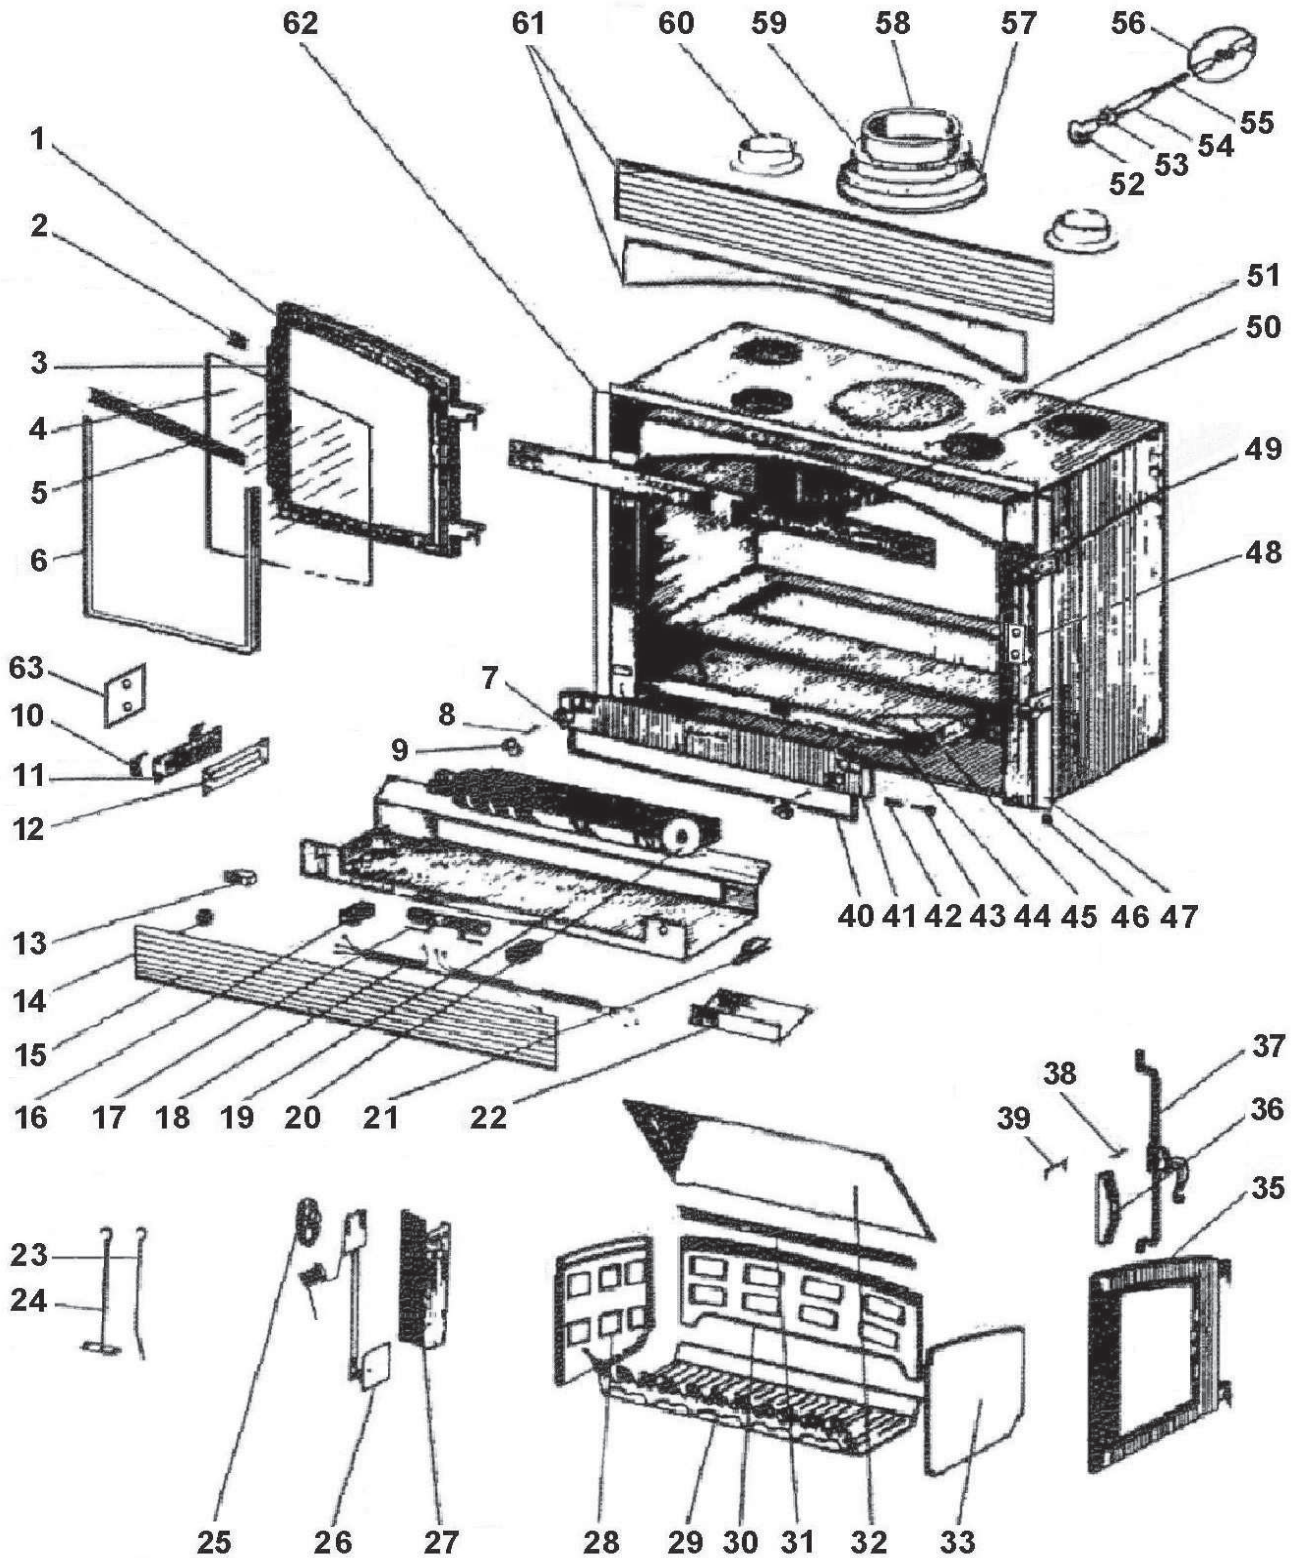

Eclaté
**INSERT BOIS - 11 KW
 PORTES GRISÉS C07887.PT09**

**INSERT BOIS - 11 KW
PORTES GRISES C07887.PT09**

REP.	DESIGNATION	REF. PIECE	1ère URG	REP.	DESIGNATION	REF. PIECE	1ère URG
1	Porte gauche sans croisillons	P0T26750		28	Plaque latérale gauche	P0021589	X
2	Profilé entretoise - prof. 12/10 (0,04 m)	P0019306		29	Corbeille de foyer	P0021587	X
3	Tresse - Ø15 - noire	D0045928		30	Plaque arrière	P0021588	X
4	Verre (2)	P0018617	X	31	Equerre support déflecteur	P0046165	
5	Patte de fixation (2)	P0045503		32	Déflecteur	P0047205	X
6	Pièce de fixation gauche	P0019451		33	Plaque latérale droite	P0021590	X
	Pièce de fixation droite	P0019450		35	Porte droite sans croisillons	P0T26749	
7	Verrou (2)	P0T13358		36	Capot de crémone	P0T17193	
8	Axe de manette (2)	P0018930		37	Ens. crémone noir	P0018944/06	
9	Manette de fermeture (2)	P0T18929		38	Axe de poignée	P0017196	
10	Pince bulbe (2)	P0017804		39	Arrêt de porte	P0019432	
11	Plaque support bulbe	P0017803		40	Tresse - Ø12 - noire	D0045932	
12	Joint support bulbe	P0023193		41	Porte de cendrier	P0T18897	
13	Inverseur	P0020263		42	Ressort (2)	P0012385	
14	Passe fil - Ø8 - caoutchouc (2)	P0019041		43	Axe (2)	P0012384	
15	Ens. grille de ventilateur	P0026709/P09E		44	Cendrier	P0020366	
16	Domino - 3 plots (2)	P0014916		45	Anse de cendrier	P0018715	
17	Résistance - 300 Ohms	P0019072	X	46	Passe-fil - Ø30 - S	P0021297	
18	Faisceau	P0023106		47	Longeron droit	P0021265/P09E	
19	Support ventilateur	P0026859		48	Cache	P0026783	
20	Ventilateur	P0019061		49	Charnière de porte (4)	P0T26744	
21	Serre-câble clipsable	P0016278		50	Plaque obturatrice	P0026772/P09E	
22	Carton isolant	P0023153		51	Ens. corps de chauffe	P0049789	
23	Tisonnier	P0018987		52	Manette	P0T18660	
24	Raclette	P0013447		53	Ressort	P0016964	
25	Manette de thermostat	P0T17782/P09E		54	Tube entretoise	P0T21275	
26	Ens. thermostat	P0017811	X	55	Tige de commande	P0021271	
27	Support thermostat	P0026784/P09E		56	Volet de buse	P0T23144	